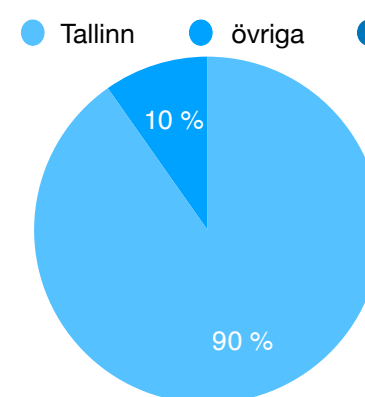

170 JAEN TEÄR, 23/9 1944, pass.lista estniska flyktingar exkl. tysk militär samt mindreåriga (oklart vilken ålder avses)

Totalt estniska flyktingar ombord	kvinnor	män	
82	62	20	
%-andel	76 %	24 %	

Hemort