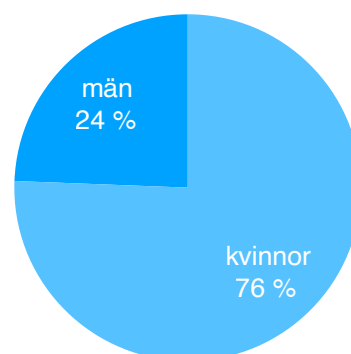

170 JAEN TEÄR, 23/9 1944, pass.lista estniska flyktingar exkl. tysk militär samt mindreåriga (oklart vilken ålder avses)

Totalt estniska flyktingar ombord	kvinnor	män	
82	62	20	
%-andel	76 %	24 %	

Hemort